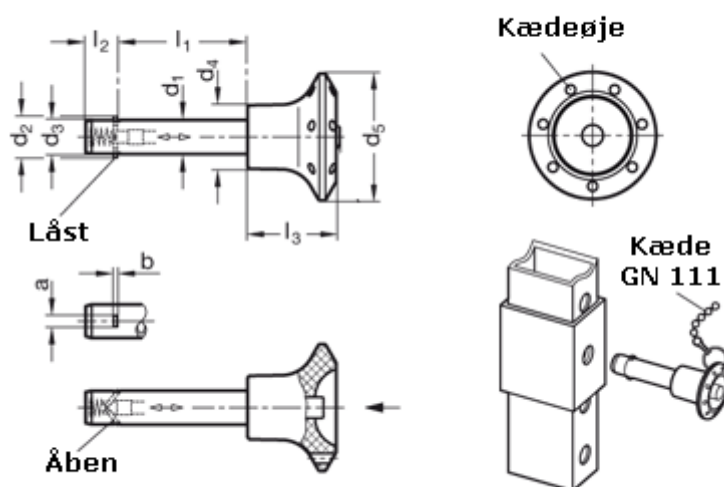

Article number: 201091748  
 Description: E+G Lock pin  
 GN 114.2-12-24

## Measures

a	= 3,8	l1 = 24
b	= 1	l2 = 11,3
Clamping force (kN)	= 60	l3 = 26
d1	= 12	
d2	= 14,8	
d3	= 11,9	
d4	= 18	
d5	= 34	